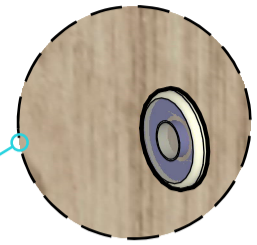

Puerta código 801

Sistema de seguridad **PUERTA BLIND** con cerradura central, que trabaja hacia los 4 lados con 7 pernos, de 32 mm de penetración en marco y pared mediante 2 vueltas de llave, de los cuales 4 pernos cierran en el frente, 1 en la parte superior, 1 en la parte inferior y 1 perno horizontal

Pasador vertical superior

Mirilla óptica con 180° de visión

Perno fijo de 13 mm de diámetro, que se introducen en el marco reforzando las bisagras

Pasador horizontal que forma parte de la cerradura

Bisagras soldadas al canto de la puerta y al marco

Perno fijo de 13 mm de diámetro, que se introducen en el marco reforzando las bisagras

Cilindro europerfil con 5 llaves computadas y herrajes incorporados, con rosetas ciega y sistema anti-taladro exterior

Pasador vertical inferior

Cubierta a elección

Chapa de acero

Vista de arriba

Puerta **BUNKER** de máxima seguridad con estructura interna de hierro (horizontales y verticales) y blindaje en cara exterior con chapa de acero fabricada a medida