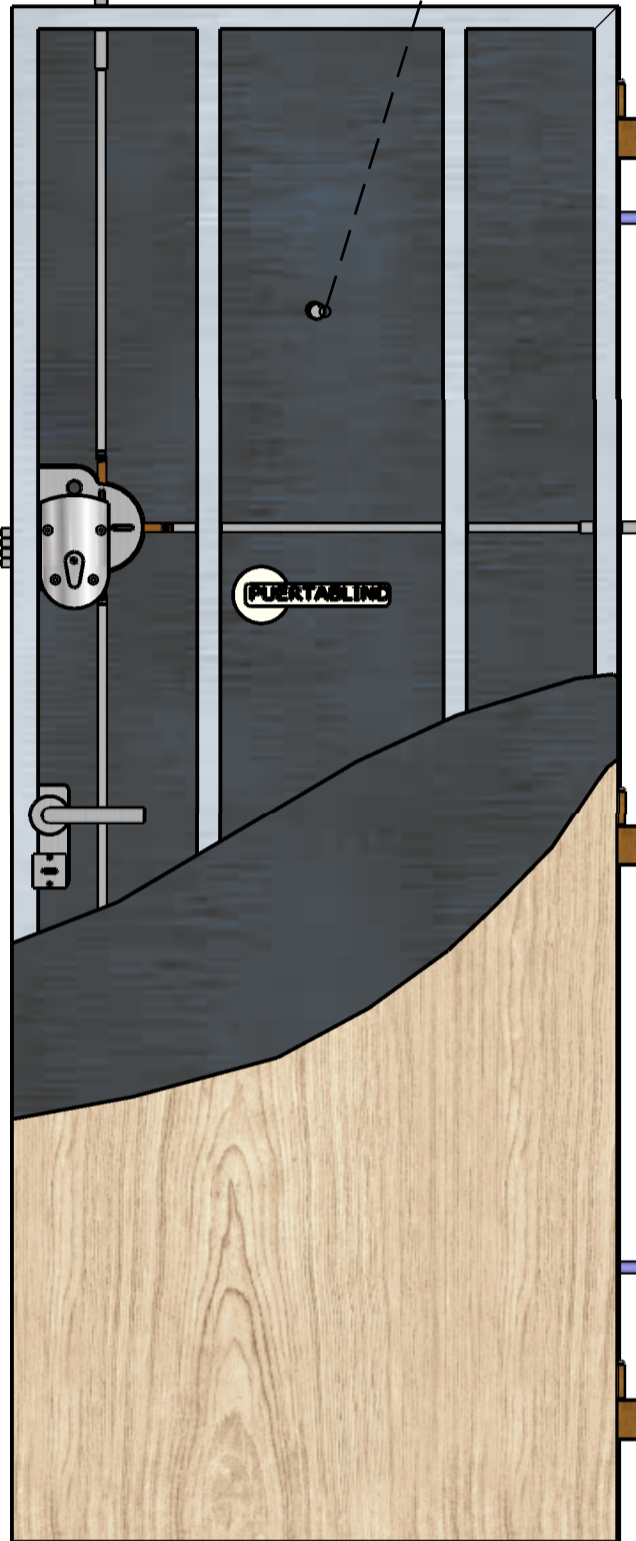

Puerta código 802

Sistema de seguridad **PUERTABLIND**, cerradura superior que traba en los 4 extremos de la puerta, con 4 pernos en la parte frontal, 1 perno vertical en la parte superior, 1 perno en la parte inferior y un perno horizontal en el canto de la puerta

Cerradura auxiliar

Perno vertical superior

Mirilla óptica con 180° de visión

Pernos fijo de 13 mm de diámetro, que se introducen en el marco reforzando las bisagras

Pasador horizontal que forma parte de la cerradura

Bisagras soldadas al canto de la puerta y al marco

Pernos fijo de 13 mm de diámetro, que se introducen en el marco reforzando las bisagras

Perno vertical inferior

Puerta **BUNKER** de máxima seguridad con estructura interna de hierro (horizontales y verticales) y blindaje en cara exterior con chapa de acero fabricada a medida