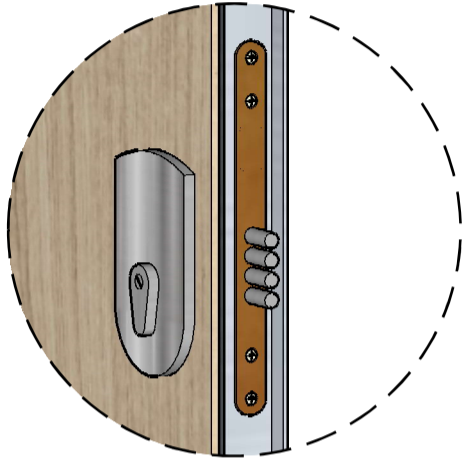

Puerta código 802

Sistema de seguridad **PUERTABLIND**, cerradura superior que traba en los 4 extremos de la puerta, con 4 pernos en la parte frontal, 1 perno vertical en la parte superior, 1 perno en la parte inferior y un perno horizontal en el canto de la puerta

Cerradura auxiliar

Perno vertical superior

Mirilla óptica con 180° de visión

Pernos fijo de 13 mm de diámetro, que se introducen en el marco reforzando las bisagras

Pasador horizontal que forma parte de la cerradura

Bisagras soldadas al canto de la puerta y al marco

Pernos fijo de 13 mm de diámetro, que se introducen en el marco reforzando las bisagras

Perno vertical inferior

Puerta **BUNKER** de máxima seguridad con estructura interna de hierro (horizontales y verticales) y blindaje en cara exterior con chapa de acero fabricada a medida