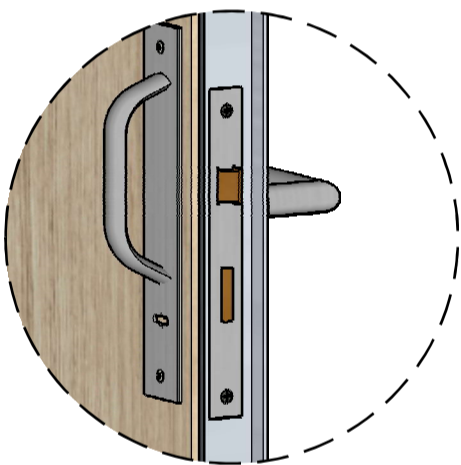

Puerta código 802

Sistema de seguridad **PUERTABLIND**, cerradura superior que traba en los 4 extremos de la puerta, con 4 pernos en la parte frontal, 1 perno vertical en la parte superior, 1 perno en la parte inferior y un perno horizontal en el canto de la puerta

Cerradura auxiliar

Perno vertical superior

Mirilla óptica con 180° de visión

Pernos fijo de 13 mm de diámetro, que se introducen en el marco reforzando las bisagras

Pasador horizontal que forma parte de la cerradura

Bisagras soldadas al canto de la puerta y al marco

Pernos fijo de 13 mm de diámetro, que se introducen en el marco reforzando las bisagras

Perno vertical inferior

Puerta **BUNKER** de máxima seguridad con estructura interna de hierro (horizontales y verticales) y blindaje en cara exterior con chapa de acero fabricada a medida