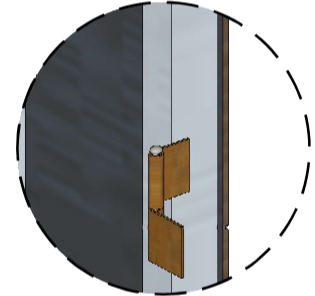

Puerta código 802

Sistema de seguridad **PUERTABLIND**, cerradura superior que traba en los 4 extremos de la puerta, con 4 pernos en la parte frontal, 1 perno vertical en la parte superior, 1 perno en la parte inferior y un perno horizontal en el canto de la puerta

Cerradura auxiliar

Perno vertical superior

Mirilla óptica con 180° de visión

Pernos fijo de 13 mm de diámetro, que se introducen en el marco reforzando las bisagras

Pasador horizontal que forma parte de la cerradura

Bisagras soldadas al canto de la puerta y al marco

Pernos fijo de 13 mm de diámetro, que se introducen en el marco reforzando las bisagras

Perno vertical inferior

Puerta **BUNKER** de máxima seguridad con estructura interna de hierro (horizontales y verticales) y blindaje en cara exterior con chapa de acero fabricada a medida