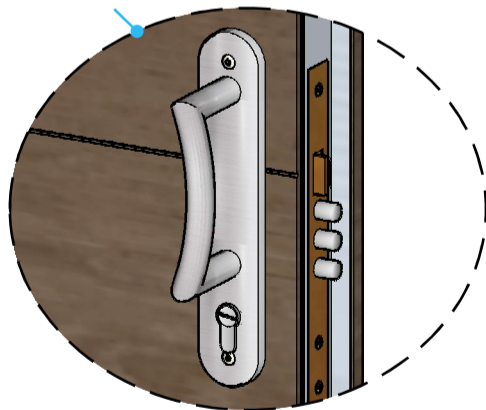

Puerta código 803

Lado exterior, con roseta ciega y giraloco antitaladro

Perno vertical superior

Sistema de seguridad **PUERTABLIND**, cerradura superior que traba en los 4 extremos de la puerta, con 5 pernos en la parte frontal, 1 perno vertical en la parte superior, 1 perno en la parte inferior y un perno horizontal en el canto de la puerta

Mirilla óptica con 180° de visión

Pernos fijo de 13 mm de diámetro, que se introducen en el marco reforzando las bisagras

Pasador horizontal que forma parte de la cerradura

Bisagras soldadas al canto de la puerta y al marco

Cerradura de alta seguridad con 3 pernos que traban en la parte frontal

Pernos fijo de 13 mm de diametro, que se introducen en el marco reforzando las bisagras

Perno vertical inferior

Cubierta a elección