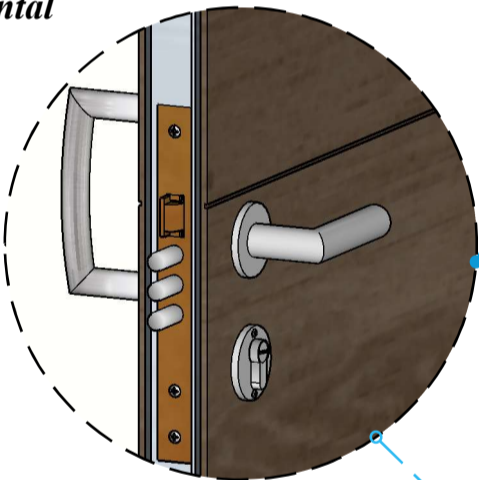

Puerta código 803

Lado exterior, con roseta ciega y giraloco antitaladro

Perno vertical superior

Sistema de seguridad **PUERTABLIND**, cerradura superior que traba en los 4 extremos de la puerta, con 5 pernos en la parte frontal, 1 perno vertical en la parte superior, 1 perno en la parte inferior y un perno horizontal en el canto de la puerta

Mirilla óptica con 180° de visión

Pernos fijo de 13 mm de diámetro, que se introducen en el marco reforzando las bisagras

Pasador horizontal que forma parte de la cerradura

Bisagras soldadas al canto de la puerta y al marco

Cerradura de alta seguridad con 3 pernos que traban en la parte frontal

Pernos fijo de 13 mm de diametro, que se introducen en el marco reforzando las bisagras

Perno vertical inferior

Cubierta a elección