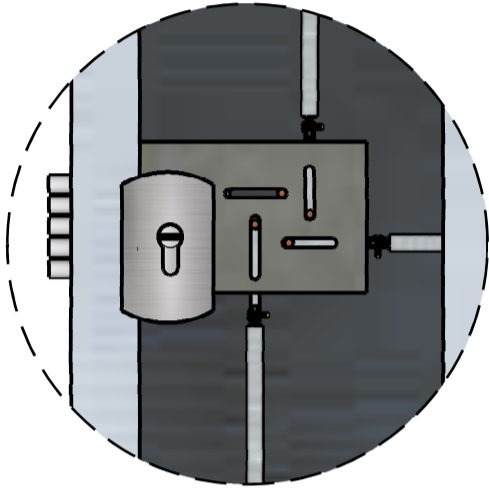

Puerta código 803

Lado exterior, con roseta ciega y giraloco antitaladro

Perno vertical superior

Sistema de seguridad **PUERTABLIND**, cerradura superior que traba en los 4 extremos de la puerta, con 5 pernos en la parte frontal, 1 perno vertical en la parte superior, 1 perno en la parte inferior y un perno horizontal en el canto de la puerta

Mirilla óptica con 180° de visión

Pernos fijo de 13 mm de diámetro, que se introducen en el marco reforzando las bisagras

Pasador horizontal que forma parte de la cerradura

Bisagras soldadas al canto de la puerta y al marco

Cerradura de alta seguridad con 3 pernos que traban en la parte frontal

Pernos fijo de 13 mm de diametro, que se introducen en el marco reforzando las bisagras

Perno vertical inferior

Cubierta a elección