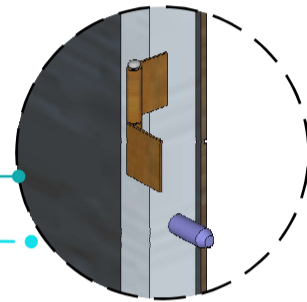

Puerta código 803

Lado exterior, con roseta ciega y giraloco antitaladro

Perno vertical superior

Sistema de seguridad **PUERTABLIND**, cerradura superior que traba en los 4 extremos de la puerta, con 5 pernos en la parte frontal, 1 perno vertical en la parte superior, 1 perno en la parte inferior y un perno horizontal en el canto de la puerta

Mirilla óptica con 180° de visión

Pernos fijo de 13 mm de diámetro, que se introducen en el marco reforzando las bisagras

Pasador horizontal que forma parte de la cerradura

Bisagras soldadas al canto de la puerta y al marco

Cerradura de alta seguridad con 3 pernos que traban en la parte frontal

Pernos fijo de 13 mm de diametro, que se introducen en el marco reforzando las bisagras

Perno vertical inferior

Cubierta a elección